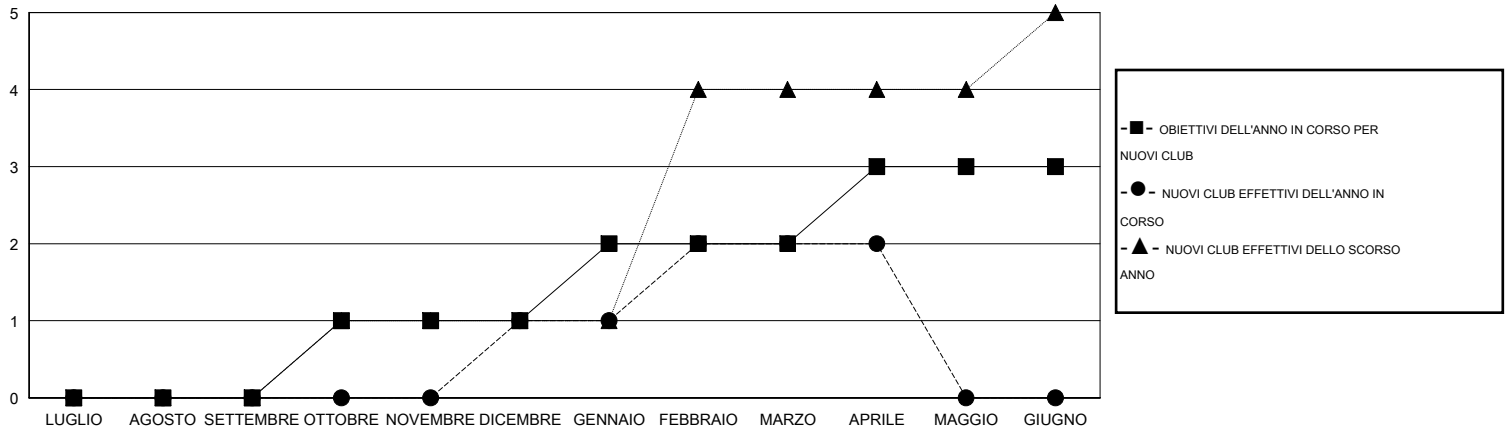

MONTHLY MEMBERSHIP PROGRESS REPORT

District 108 L

Results as of: 4/30/2016

GMT: Elena Appiani

SEDE ITALY

GMT AREA COSTITUZIONALE 4

Club				
RISULTATI PER 2015-2016				
TRIMESTRE	OBIETTIVO PER NUOVI CLUB	NUOVI CLUB	CLUB CANCELLATI	CRESCITA/PERDITA NETTA
LUGLIO/AGOSTO/SETTEMBRE	0	0	1	-1
OTTOBRE/NOVEMBRE/DICEMBRE	1	1	1	0
GENNAIO/FEBBRAIO/MARZO	1	1	0	1
APRILE/MAGGIO/GIUGNO	1	0	0	0

Soci				
RISULTATI PER 2015-2016				
TRIMESTRE	OBIETTIVO PER NUOVI SOCI	SOCI FONDATAORI E NUOVI	SOCI DIMISSIONARI	CRESCITA/PERDITA NETTA
LUGLIO/AGOSTO/SETTEMBRE	-40	28	105	-77
OTTOBRE/NOVEMBRE/DICEMBRE	20	101	171	-70
GENNAIO/FEBBRAIO/MARZO	70	82	72	10
APRILE/MAGGIO/GIUGNO	110	29	44	-15

CUMULATIVO DEGLI OBIETTIVI E NUOVI CLUB EFFETTIVI