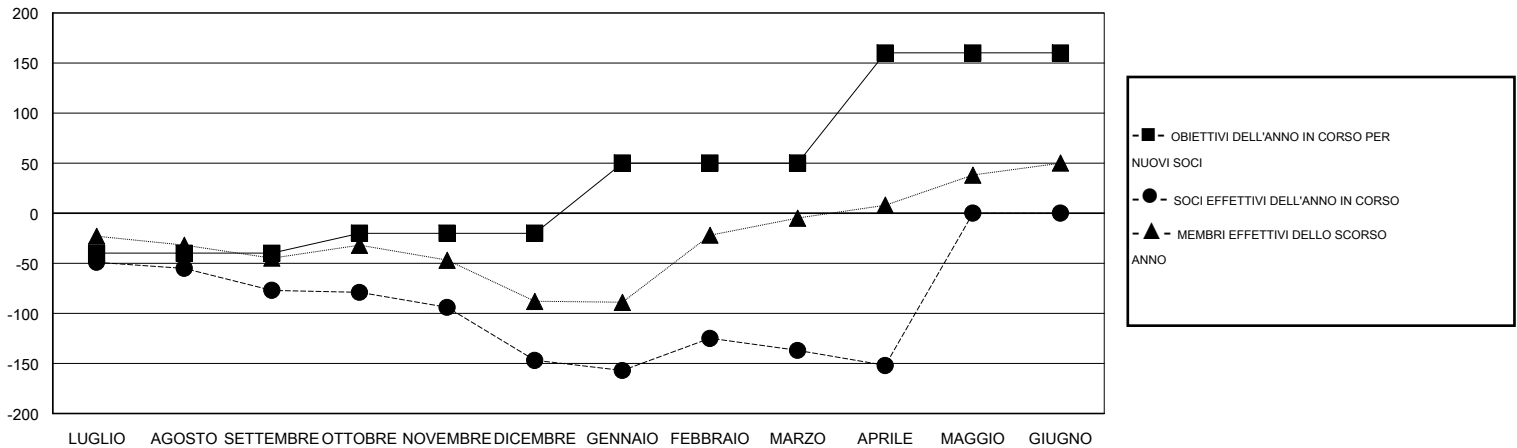

CUMULATIVO DEGLI OBIETTIVI E SOCI EFFETTIVI

CLUB CANCELLATI: 2	69 CLUBS OF 137 HA/HANNO AGGIUNTO 1 O PIU' SOCI NUOVI	<u>DISTRIBUZIONE DEL SESSO</u>	
		UOMO	2,917 (74.95%)
		DONNA	975 (25.05%)
<u>SOCI DIMESSI</u>		<u>CLICcare QUI PER I DATI SULLO STATO DEL CLUB</u>	
DEFUNTI	28	SOCI DI NUCLEI FAMILIARI	335
CLUB CANCELLATO	0	CAPOFAMIGLIA	157
ALTRO	364	NON CAPOFAMIGLIA	178
TOTALE	392